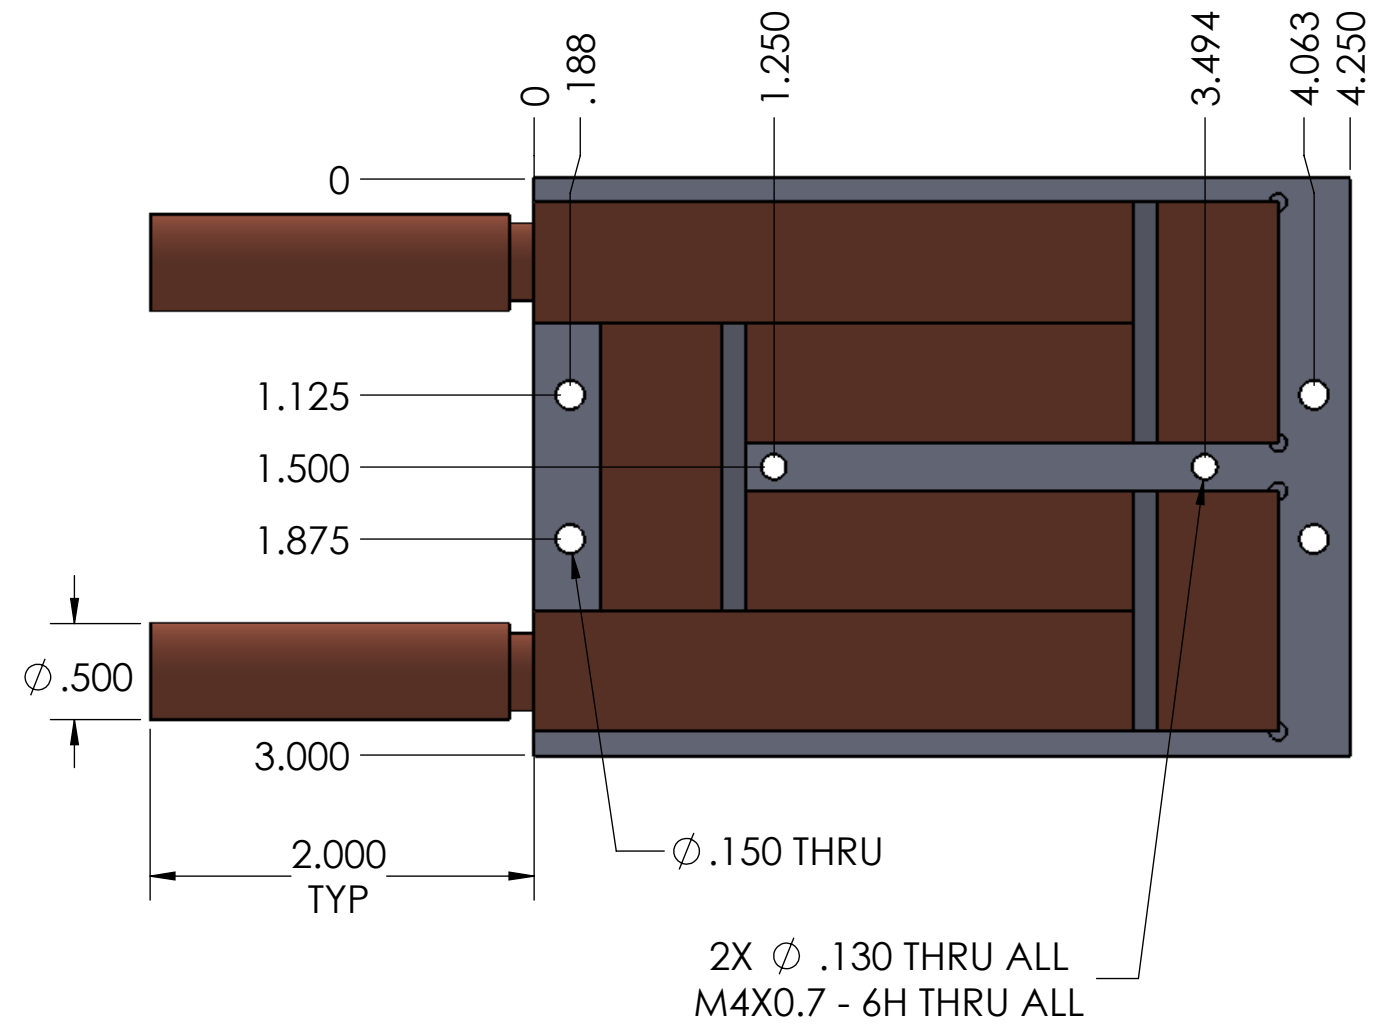

8 7 6 5 4 3 2 1

D

D

C

C

B

B

A

A

<h1>HT-TAP800-1</h1>			
SIZE B	DWG NO. 50-0575	REV 0	
SCALE 1:1			

8 7 6 5 4 3 2 1