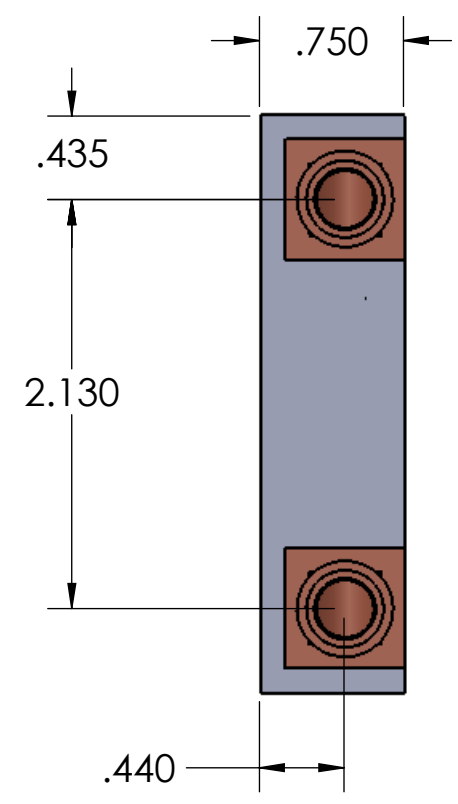

8 7 6 5 4 3 2 1

D

D

C

C

B

B

A

A

<h1>HT-TAP800-1</h1>			
SIZE B	DWG NO. 50-0575	REV 0	
SCALE 1:1			

8 7 6 5 4 3 2 1